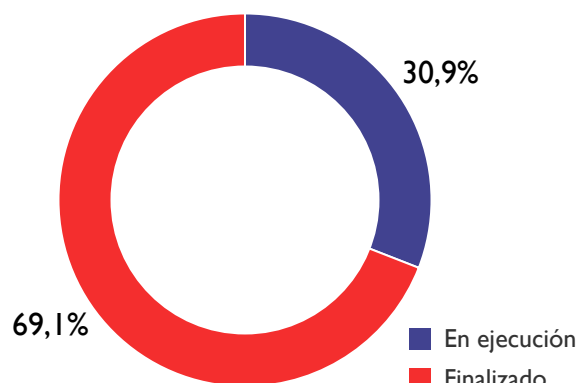

Estado de los proyectos

Principales socios desde 2020 - 2025 (Millones de dólares)

1	Embaja del Reino Unido	USD 99,0M
2	Oficina de Asuntos Exteriores, Commonwealth y Desarrollo de Reino Unido	USD 41,2M
3	UK PACT	USD 7,5M
4	United Kingdom Sustainable Infrastructure Program	USD 4,6M
5	Departamento de Negocios, Energía y Estrategia Industrial del Reino Unido	USD 2,9M