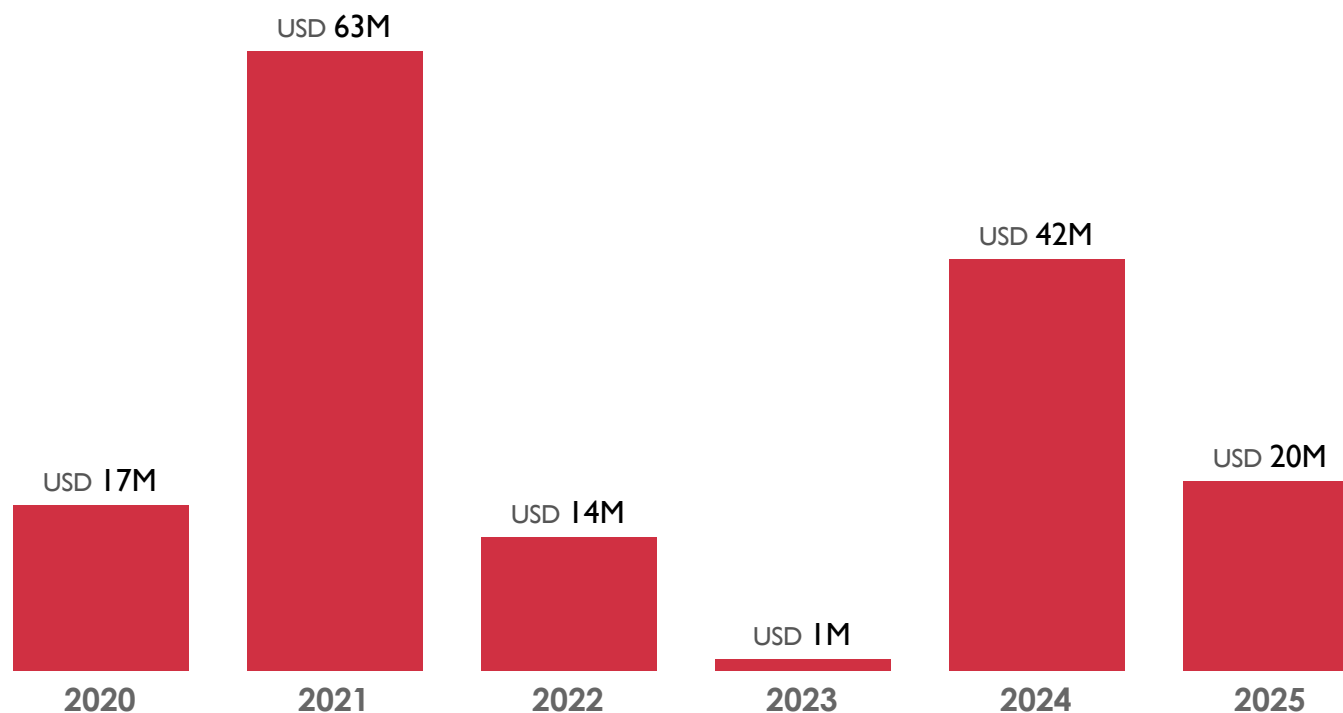

REINO UNIDO

Perfil de cooperación

Total AOD reportada desde 2020 a 2025

USD 157.314.955

Datos con corte a diciembre de 2025

Reino Unido representa cerca del **4%** de los recursos de Cooperación Bilateral con **65** proyectos registrados en el sistema de información de APC Colombia

Top 10 cooperantes bilaterales

1	Estados Unidos USD 2.569,7M
2	Unión Europea USD 444,4M
3	Alemania USD 324,7M
4	Noruega USD 175,4M
5	Reino Unido USD 157,3M
6	Suecia USD 148,2M
7	Canadá USD 124,5M
8	Corea del Sur USD 101,8M
9	España USD 101,8M
10	Suiza USD 93,4M