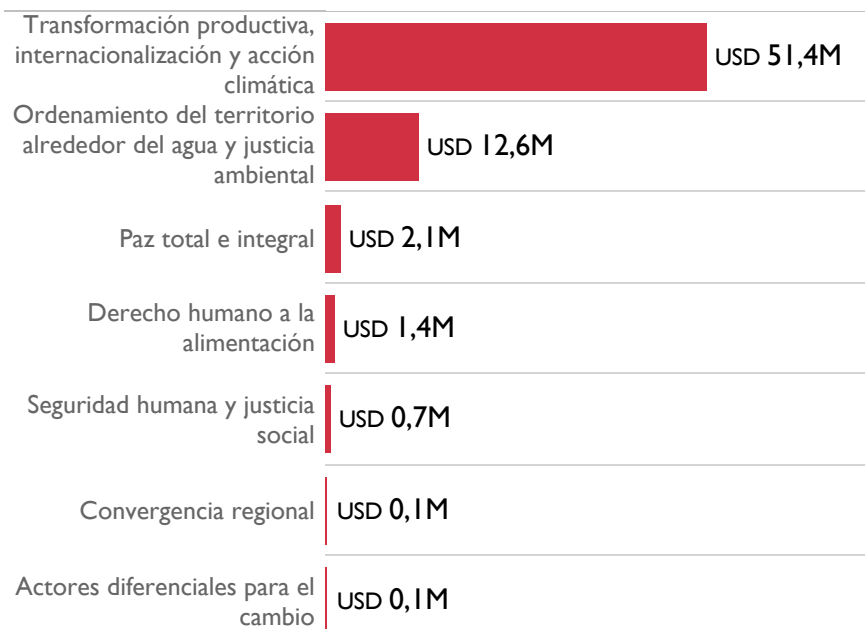

REINO UNIDO

Perfil de cooperación

Total AOD reportada desde 2020 a 2025

USD 157.314.955

Datos con corte a diciembre de 2025

Reino Unido representa cerca del **4%** de los recursos de Cooperación Bilateral con **65** proyectos registrados en el sistema de información de APC Colombia

USD 14.385.000 - inició en 2020

Programa Territorios Forestales Sostenibles (TEFOS) - Pilar 3: "Medios de Vida Sostenible"

USD 12.573.099 - inició en 2024

ALIANZA PARA ACELARAR LA TRANSICIÓN CLIMATICA (UK PACT) - 2021

USD 9.761.441 - inició en 2021

Programa Colombia Paz y Estabilidad - 2021

USD 3.102.050 - inició en 2021

REINO UNIDO

Perfil de cooperación

Alineación con ODS, desde 2020 a 2025 (Millones de dólares)

Alineación con Plan Nacional de Desarrollo, desde 2020 a 2025 (Millones de dólares)

Grupos poblacionales