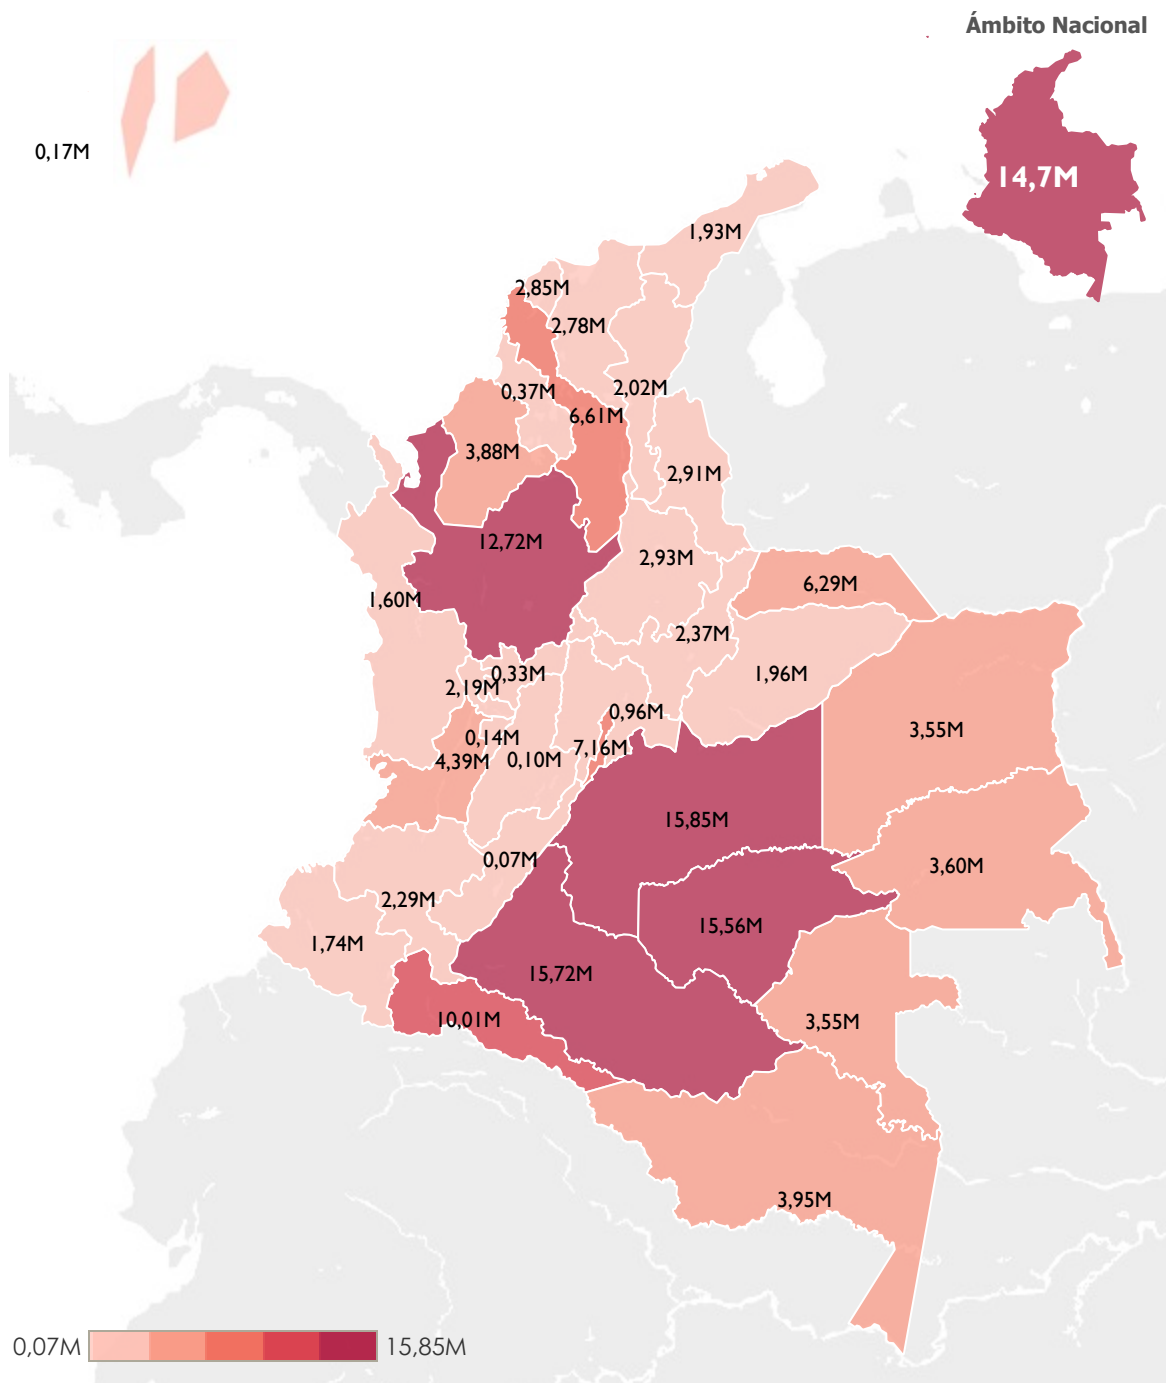

REINO UNIDO

Perfil de cooperación

Total AOD reportada desde 2020 a 2025

USD 157.314.955

Datos con corte a diciembre de 2025

Reino Unido representa cerca del **4%** de los recursos de Cooperación Bilateral con **65** proyectos registrados en el sistema de información de APC Colombia

Top 10 cooperantes bilaterales

1	Estados Unidos USD 2.569,7M
2	Unión Europea USD 444,4M
3	Alemania USD 324,7M
4	Noruega USD 175,4M
5	Reino Unido USD 157,3M
6	Suecia USD 148,2M
7	Canadá USD 124,5M
8	Corea del Sur USD 101,8M
9	España USD 101,8M
10	Suiza USD 93,4M

Estado de los proyectos

Principales socios desde 2020 - 2025 (Millones de dólares)

1	Embaja del Reino Unido	USD 99,0M
2	Oficina de Asuntos Exteriores, Commonwealth y Desarrollo de Reino Unido	USD 41,2M
3	UK PACT	USD 7,5M
4	United Kingdom Sustainable Infrastructure Program	USD 4,6M
5	Departamento de Negocios, Energía y Estrategia Industrial del Reino Unido	USD 2,9M

REINO UNIDO

Perfil de cooperación

Territorialización de los recursos AOD desde 2020 - 2025 (Millones de dólares)

Principales proyectos

Componente 5 del Proyecto Catastro Multipropósito

USD 42.974.881 - inició en 2021